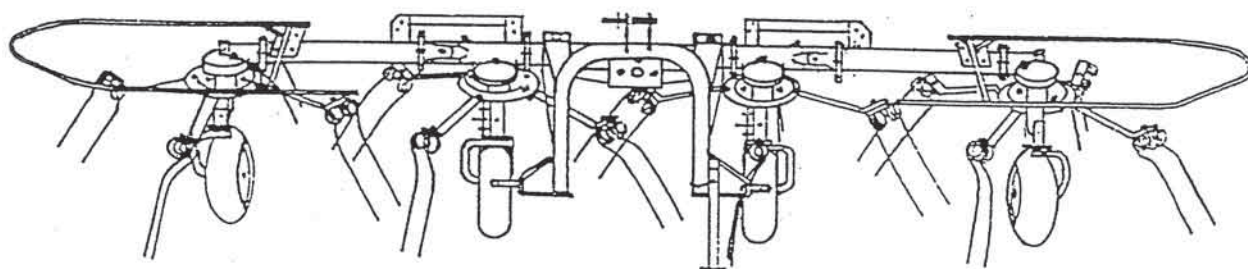

kreiselheuer
rotary tedder

Velja od tov. štev. dalje:
Važi od tvor. broja dalje:
SPIDER 350 = 7963

Ab masch. Nr.:
From mach Nr.:
SPIDER 350 = 7963

SIP

STROJNA INDUSTRIJA d.d.
3311 Šempeter v Savinjski dolini
Slovenija