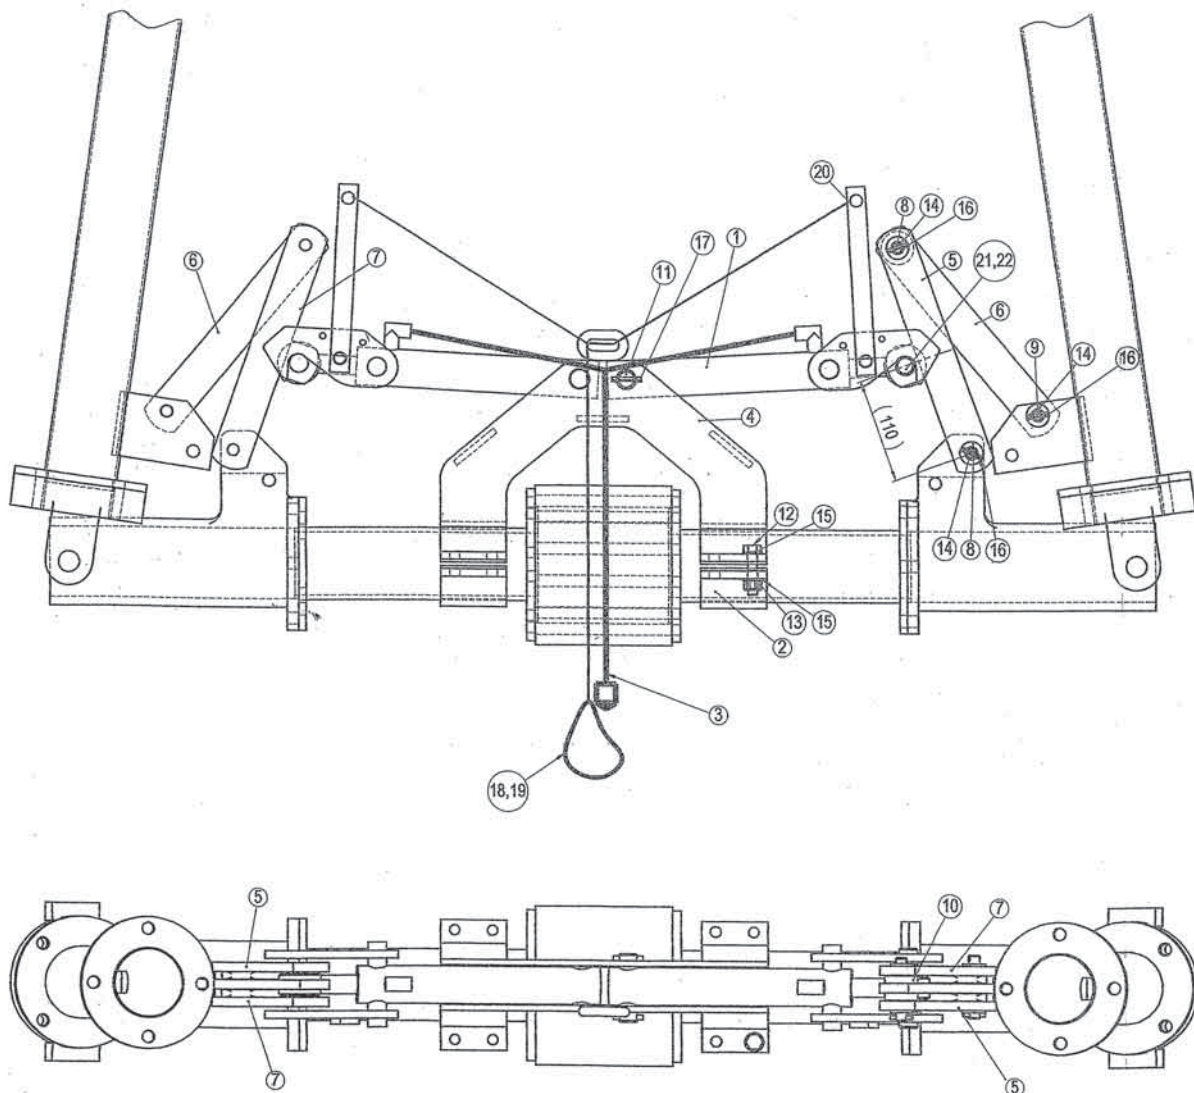

Slika 7

Bild 7

Fig. 7