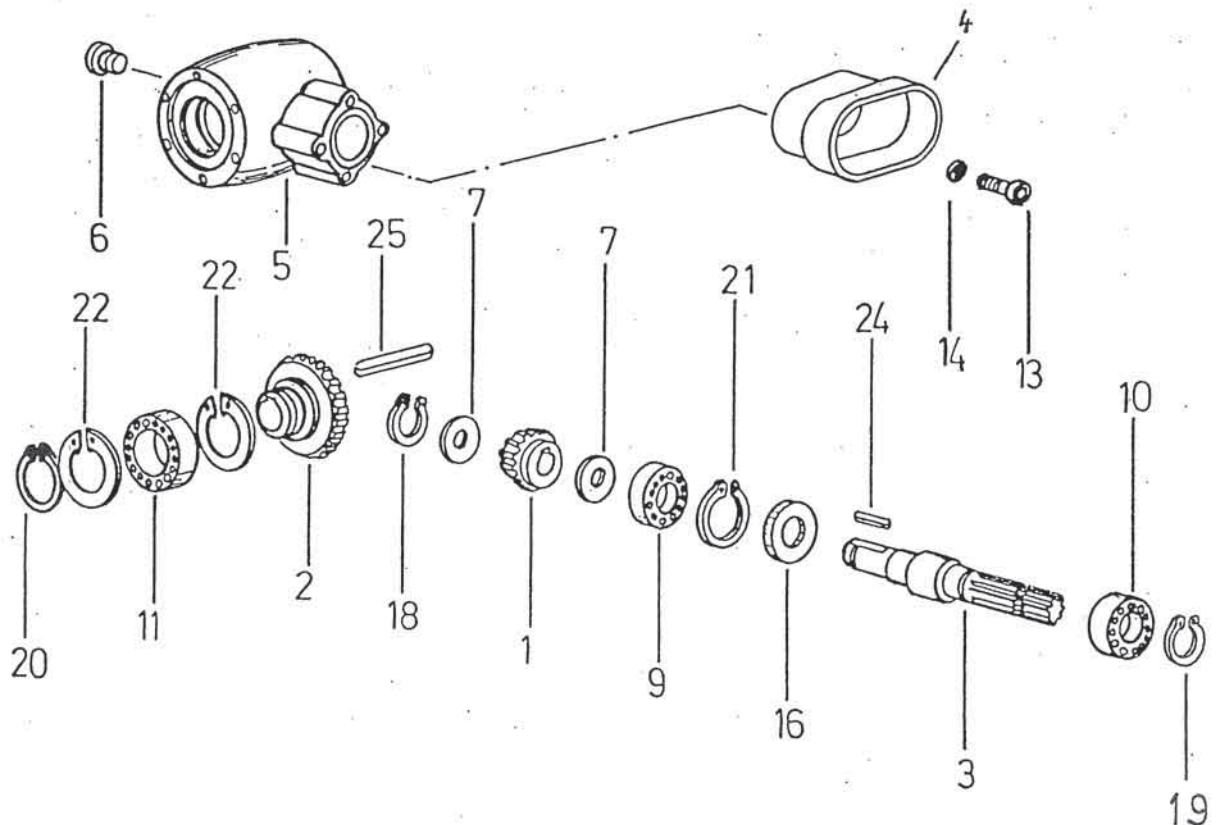

Slika 1

Bild 1

Fig. 1