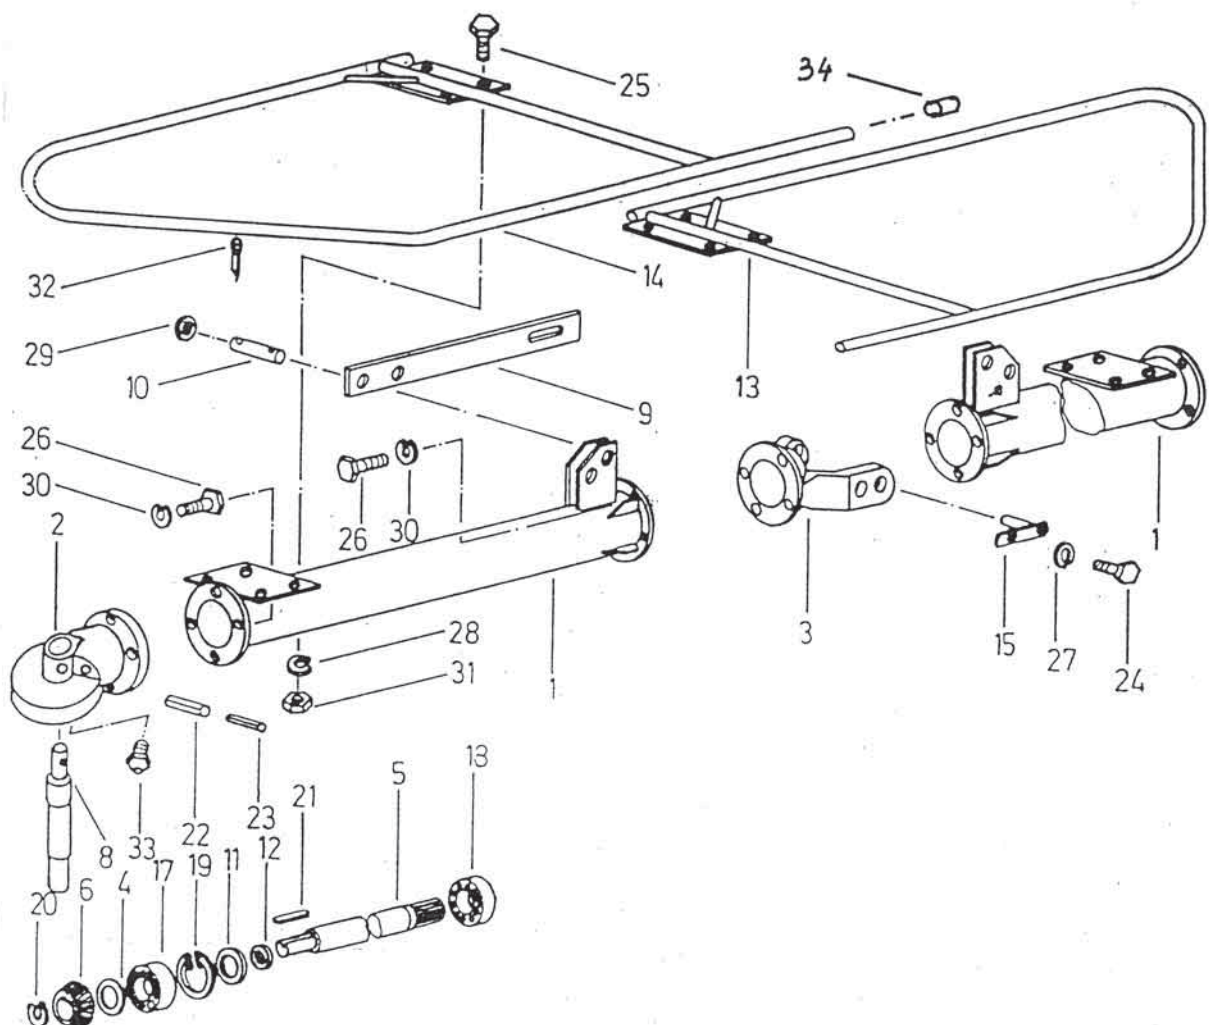

Slika 3

Bild 3

Fig. 3

Številka Broj Bild Fig.	Kataloška številka Kataloški broj Ersatzteilnummer Spare Part Number	Naziv dela	Naziv dijela	Benennung	Description	Količina Komada Menge Quantity
1	151942508	Priklop var.	Priključak zav.	Anhängenrahmen Schw.	Hitch welded	1
2	151943615	Os leva var.	Osovina leva zav.	Achse links Schw.	Axle left	2
3	151944213	Os desna var.	Osovina desna zav.	Achse rechts Schw.	Axle right	2
4	151944301	Konzola kolesa 1	Konzola točka 1	Radkonsole 1	Wheel Bracket 1	2
5	151945809	Konzola kolesa 2	Konzola točka 2	Radkonsole 2	Wheel Bracket 2	2
6	151944800	Podstavak	Podloga	Stützfuss	Leg	2
11	151688506	Zatik	Čivija	Hülse	Pin	1
12	151047806	Sornik	Svornjak	Bolzen	Bolt	2
13	151048306	Vijak z ročko	Vijak sa ručkom	Schraube	Screw with handle	1
14	151048501	Varovalka žična	Žičani osigurač	Drahtsicherung	Wire safety clamp	1
15	151381105	Vzmet tlačna	Potisna opruga	Druckfeder	Spring	1
16	153082309	Podložka	Podložka	Scheibe	Washer	2
17	151029407	Puša prožna	Opružna čaura	Büchse elast.	Sleeve	4
18	150087202	Vijak M12x25	Vijak M12x25	SK Schraube M12x25	Screw M12x25	2
19	000228603	Podložka B12	Podložka B12	Scheibe B12	Washer B12	4
20	152378901	Ročaj	Drška	Griff	Handle	4
21	000255208	Ležaj 6205 2Z	Ležaj 6205 2Z	Rillenkugellager 6205 2Z	Bearing 6205 2Z	1
22	155472507	Pokrov	Pokrov	Deckel	Cover	8
23	000214306	Vijak M16x40	Vijak M16x40	SK-Schraube M16x40	Screw M16x40	4
26	000222100	Matica M16	Navrtka M16	Mutter M16	Nut M16	4
28	151006002	Podložka	Podložka	Scheibe	Washer	4
29	000228701	Podložka B16	Podložka B16	Federring B16	Washer B16	4
30	000232206	Zatič prožni 4x32	Opružna čivija 4x32	Spannhülse 4x32	Pin 4x32	4
31	000233704	Zatič prožni 6x50	Opružna čivija 6x50	Spannhülse 6x50	Pin 6x50	1
32	000235203	Zatič prožni 10x50	Opružna čivija 10x50	Spannhülse 10x50	Pin 10x50	4
33	150060908	Zatič prožni 10x70	Opružna čivija 10x70	Spannhülse 10x70	Pin 10x70	4
34	000237504	Vskočnik Z 30	Uskočnik 30	Sicherungsring 30	Circlip 30	2
35	000246601	Mazalka A M8x1	Mazalica A M8x1	Schmiernippel A M8x1	Lubricator A M8x1	4
36	152372202	Priklop var.	Priključak zav.	Authanhung Schw.	Hitch welded	4
37	153686700	Priklop var.	Priključak zav.	Authanhung Schw.	Hitch welded	1
38	151576609	Priklop prevesni kpl.	Prevesni priključak kpl.	Anhangewippe kpl.	Pivoting hitch	1
39	151576805	Sornik za prevesni priklop	Svornjak za prevesni priključak	Bolzen für Anhangewippe	Bolt	2
40	151007922	Pokrov	Poklopac	Deckel	Cover	2
41	154047105	Noga podporna	Potporna noga	Stützfuss	Support leg	1
42	000239904	Razcepka 5x32	Rascepka 5x32	Splint 5x32	Sprocket 5x32	1
43	000232803	Zatič prožni 5x40	Opružna čivija 5x40	Spannhülse 5x40	Pin 5x40	4
44	150405207	Kolo kpl. 15x6.00-6 4 PLY	Točak kpl. 15x6.00-6 4 PLY	LaufRad kpl. 15x6.00-6 4 PLY	Wheel cpl. 15x6.00-6 4 PLY	1
45	150257000	Plasč 15x6.00-6 4 PR	Vanjska guma 15x6.00- 4 PR	Reifen 15x6.00- 4 PR	Tyre 15x6.00-6 4 PR	4
46	150257108	Zračnica 15x6	Unutrašnja guma 15x6	Schlauch 15x6	Pneumatic 15x6	4
47	150405305	Platišče 4,50 Ax6	Naplatak 4,50 Ax6	Felge 4.50 Ax6	Rim 4.50 Ax6	4
48	152903807	Varovalka žična	Žičani osigurač	Sicherungsstift	Safety fuse	4
49	153245714	Vrvica plast. kpl.	Vrpca plast. kpl.	Kette	Chain	1
	154782300			Anhangewippe kpl.	Pivoting hitch	2