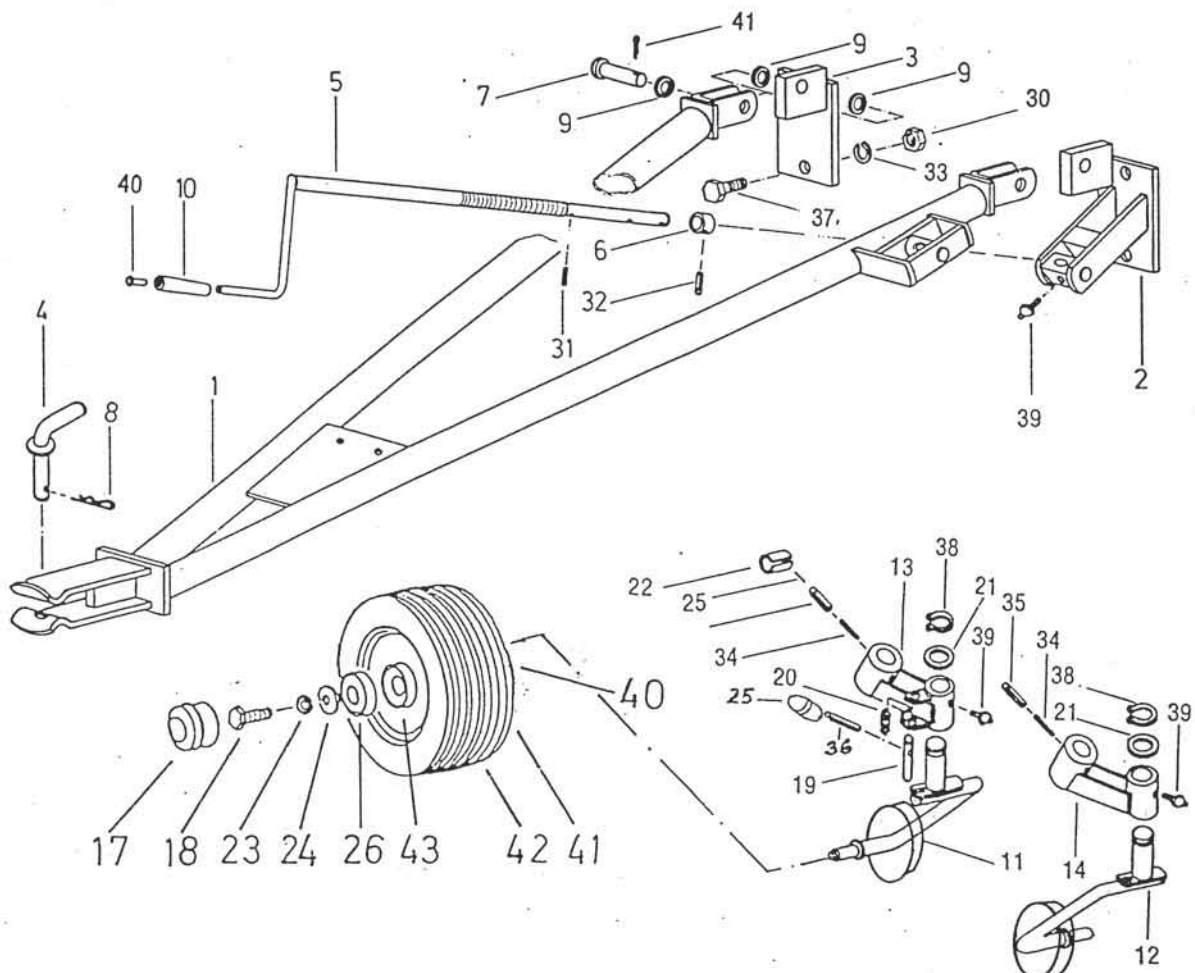

Slika 6

Bild 6

Fig. 6