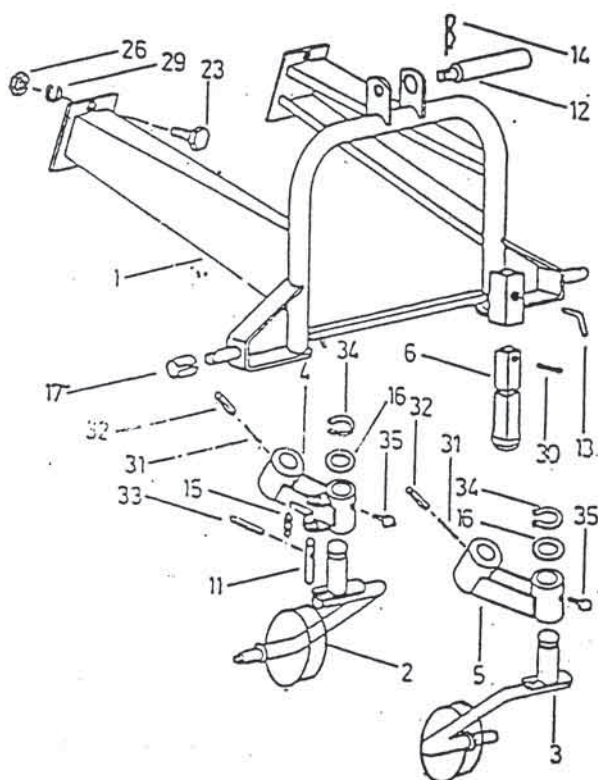

Številka Broj Bild Fig.	Kataloška številka Kataloški broj Ersatzteilnummer Spare Part Number	Naziv dela	Naziv dijela	Benennung	Description	Količina Komada Menge Quantity
1	151942508	Priklop var.	Priključak zav.	Anhängenrahmen Schw.	Hitch welded	1
2	151943615	Os leva var.	Osovina leva zav.	Achse links Schw.	Axle left	2
3	151944213	Os desna var.	Osovina desna zav.	Achse rechts Schw.	Axle right	2
4	151944301	Konzola kolesa 1	Konzola točka 1	Radkonsole 1	Wheel Bracket 1	2
5	151945809	Konzola kolesa 2	Konzola točka 2	Radkonsole 2	Wheel Bracket 2	2
6	151944800	Podstavak	Podloga	Stützfuss	Leg	2
11	151688506	Zatik	Čivija	Hülse	Pin	1
12	151047806	Sornik	Svornjak	Bolzen	Bolt	2
13	151048306	Vijak z ročko	Vijak sa ručkom	Schraube	Screw with handle	1
14	151048501	Varovalka žična	Žičani osigurač	Drahtsicherung	Wire safety clamp	1
15	151381105	Vzmet tlačna	Potisna opruga	Druckfeder	Spring	1
16	153082309	Podložka	Podložka	Scheibe	Washer	2
17	151029407	Puša prožna	Opružna čaura	Büchse elast.	Sleeve	4
18	150087202	Vijak M12x25	Vijak M12x25	SK Schraube M12x25	Screw M12x25	2
19	000228603	Podložka B12	Podložka B12	Scheibe B12	Washer B12	4
20	152378901	Ročaj	Drška	Griff	Handle	4
21	000255208	Ležaj 6205 2Z	Ležaj 6205 2Z	Rillenkugellager 6205 2Z	Bearing 6205 2Z	1
22	155472507	Pokrov	Pokrov	Deckel	Cover	8
23	000214306	Vijak M16x40	Vijak M16x40	SK-Schraube M16x40	Screw M16x40	4
26	000222100	Matica M16	Navrtka M16	Mutter M16	Nut M16	4
28	151006002	Podložka	Podložka	Scheibe	Washer	4
29	000228701	Podložka B16	Podložka B16	Federring B16	Washer B16	4
30	000232206	Zatič prožni 4x32	Opružna čivija 4x32	Spannhülse 4x32	Pin 4x32	4
31	000233704	Zatič prožni 6x50	Opružna čivija 6x50	Spannhülse 6x50	Pin 6x50	1
32	000235203	Zatič prožni 10x50	Opružna čivija 10x50	Spannhülse 10x50	Pin 10x50	4
33	150060908	Zatič prožni 10x70	Opružna čivija 10x70	Spannhülse 10x70	Pin 10x70	4
34	000237504	Vskočnik Z 30	Uskočnik 30	Sicherungsring 30	Circlip 30	2
35	000246601	Mazalka A M8x1	Mazalica A M8x1	Schmiernippel A M8x1	Lubricator A M8x1	4
36	152372202	Priklop var.	Priključak zav.	Authanhung Schw.	Hitch welded	4
37	153686700	Priklop var.	Priključak zav.	Authanhung Schw.	Hitch welded	1
38	151576609	Priklop prevesni kpl.	Prevesni priključak kpl.	Anhangewippe kpl.	Pivoting hitch	1
39	151576805	Sornik za prevesni priklop	Svornjak za prevesni priključak	Bolzen für Anhangewippe	Bolt	2
40	151007922	Pokrov	Poklopac	Deckel	Cover	2
41	154047105	Noga podporna	Potporna noga	Stützfuss	Support leg	1
42	000239904	Razcepka 5x32	Rascepka 5x32	Splint 5x32	Sprocket 5x32	1
43	000232803	Zatič prožni 5x40	Opružna čivija 5x40	Spannhülse 5x40	Pin 5x40	4
44	150405207	Kolo kpl. 15x6.00-6 4 PLY	Točak kpl. 15x6.00-6 4 PLY	LaufRad kpl. 15x6.00-6 4 PLY	Wheel cpl. 15x6.00-6 4 PLY	1
45	150257000	Plasč 15x6.00-6 4 PR	Vanjska guma 15x6.00- 4 PR	Reifen 15x6.00- 4 PR	Tyre 15x6.00-6 4 PR	4
46	150257108	Zračnica 15x6	Unutrašnja guma 15x6	Schlauch 15x6	Pneumatic 15x6	4
47	150405305	Platišče 4,50 Ax6	Naplatak 4,50 Ax6	Felge 4.50 Ax6	Rim 4.50 Ax6	4
48	152903807	Varovalka žična	Žičani osigurač	Sicherungsstift	Safety fuse	4
49	153245714	Vrvica plast. kpl.	Vrpca plast. kpl.	Kette	Chain	1
	154782300			Anhangewippe kpl.	Pivoting hitch	2