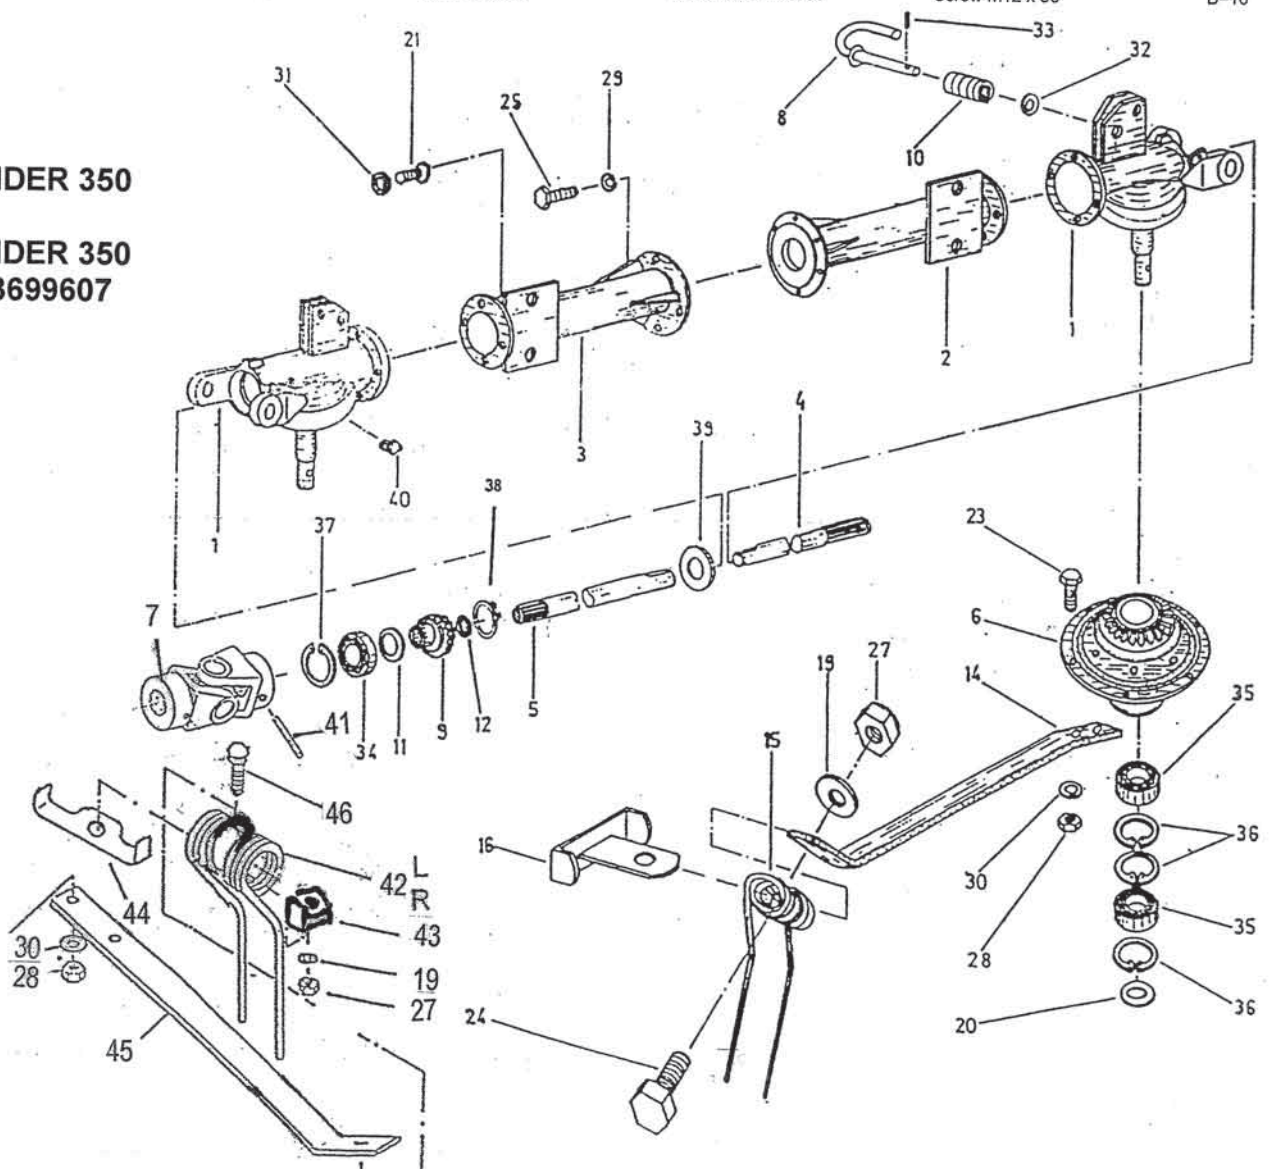

Slika 2
Bild 2
Fig. 2

A = SPIDER 350

B = SPIDER 350
153699607